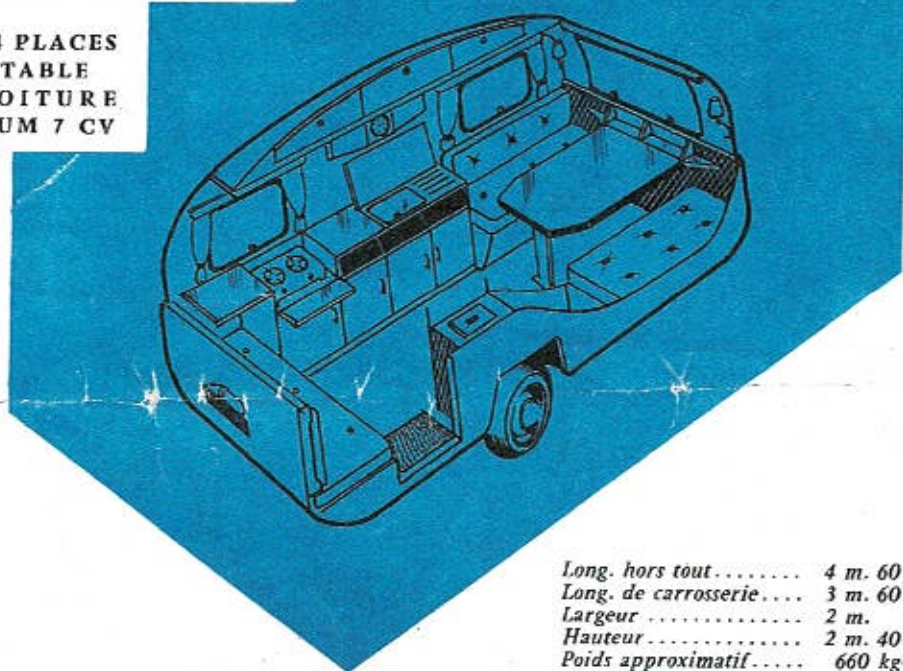

# Rivastel

LES QUALITÉS DE ROBUSTESSE  
D'ISOTHERMIE QUI CARACTÉRI-  
SENT LES CARROSSERIES  
PLASTIQUES SONT DÉMON-  
TRÉES PAR SIX ANS  
D'EXPÉRIENCE AU SERVICE  
DE LA CLIENTÈLE.

## SIRIUS

2, 3 ou 4 PLACES  
TRACTABLE  
PAR VOITURE  
MINIMUM 7 CV

Long. hors tout ..... 4 m. 60  
Long. de carrosserie .... 3 m. 60  
Largeur ..... 2 m.  
Hauteur ..... 2 m. 40  
Poids approximatif ..... 660 kg

*Au centre :* Un meuble bas 4 portes, 3 tiroirs, sur lequel sont incorporés un réchaud 2 feux et un évier-égouttoir en matière plastique.

*A l'arrière :* Banquette-lit de 60 x 190 avec dossier relevable constituant une deuxième couchette.